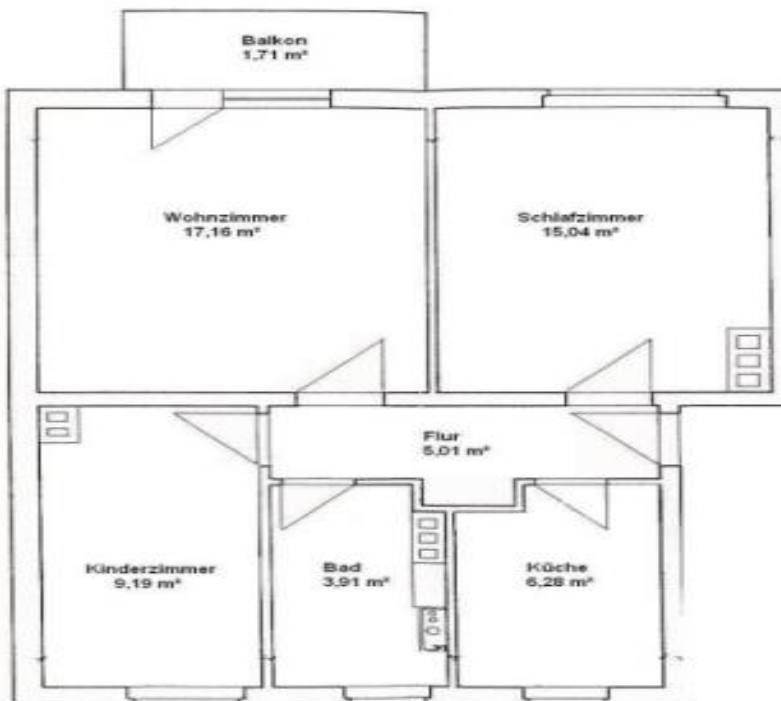

vollsanierete 3-Raumwohnung

Altenburger Straße 11b

2.OG links

04610 Meuselwitz

W0632

Zimmer: 3,00

Wohnfläche ca.: 58,50 m²

Kaltmiete: 305,00 EUR

Ihr Ansprechpartner:

Frau Angela Blaschke

Herr Henry Schüttoff

Goethestraße 1A

04613 Lucka

Balkon: ja

Bad: Dusche

Bezugsfrei ab: sofort

Heizungsart: Fernwärme

Besonderheit: Neumitglieder erhalten einen Bonus!

Endenergieverbrauch dieses Gebäudes

B: 75 kWh/(m²*a), Fernwärme,

Baujahr 1963