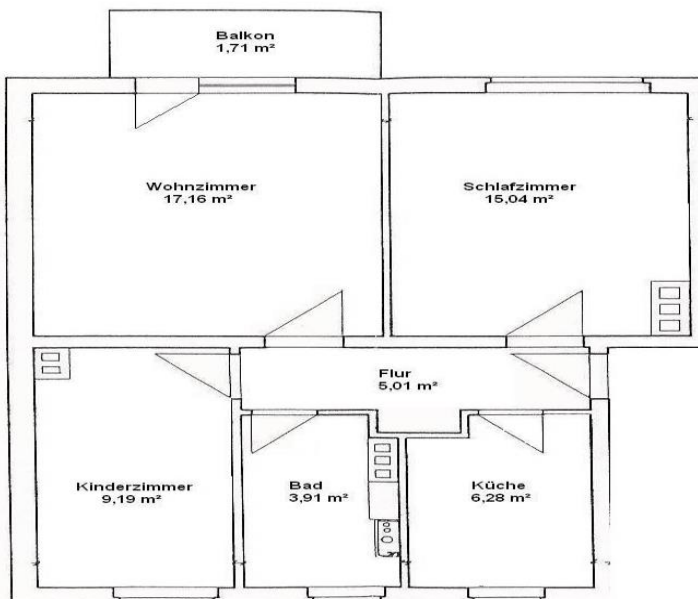

vollsanierete 3-Raumwohnung

Altenburger Straße 13a
3.OG links
04610 Meuselwitz
W0650

Zimmer: 3,00
Wohnfläche ca.: 58,50 m²
Kaltmiete: 305,00 EUR

Balkon: ja
Keller: ja
Bad: Wanne
Bezugsfrei ab: sofort
Heizungsart: Fernwärme
Besonderheit: Kraxelbonus!

Ihr Ansprechpartner:

Frau Angela Blaschke
Herr Henry Schüttoff
Goethestraße 1A
04613 Lucka

Endenergieverbrauch dieses Gebäudes
B: 85 kWh/(m²*a), Fernwärme,
Baujahr 1963

Erstellt am 26.11.2019

Alle Angebote sind freibleibend. Für die Richtigkeit und Vollständigkeit wird keine Haftung übernommen.