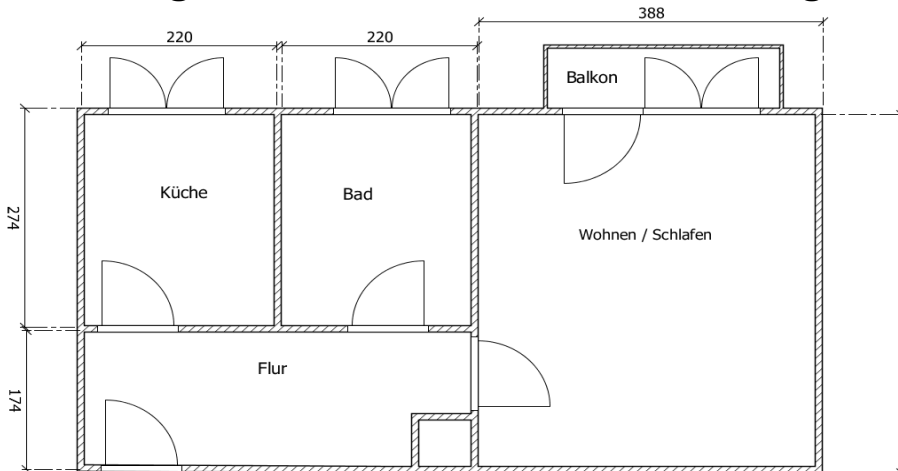

Endenergieverbrauch dieses Gebäudes
B: 106,73 kWh/(m²*a), Erdgas,
Baujahr 1961