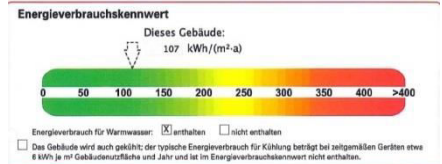

**Ihr Ansprechpartner:**

Frau Angela Blaschke  
Herr Schüttoff-Kasel  
Goethestraße 1A  
04613 Lucka

**Endenergieverbrauch dieses Gebäudes**  
B: 106,73 kWh/(m<sup>2</sup>\*a), Erdgas,  
Baujahr 1961

**Erstellt am 06.05.2019**